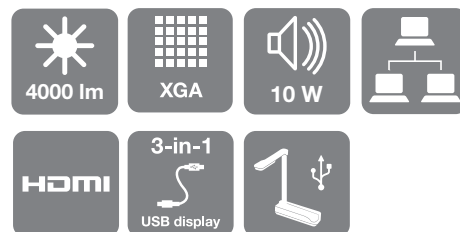

Epson EB-1880

DATOVÝ LIST

Cenově dostupný projektor Epson EB-1880 příjemně překvapí vysokým jasnem a řadou užitečných funkcí. Tento model je vybaven technologií 3LCD a díky stejně vysokému bílému barevnému světelnému výstupu 4000 lumenů a kontrastnímu poměru 2500:1 lze dosáhnout projekce zářivého, velmi kvalitního obrazu v rozlišení XGA.

Nastavení a obsluha projektoru EB-1880 již nemůže být snazší. Uživatelé nemusejí po připojení projektoru k laptopu nic nastavovat, protože projektor vyhledá zdroj videosignálu automaticky. Ozvučení je zajištěno prostřednictvím vestavěného 10W reproduktoru. A díky důmyslné funkci Epson USB zobrazení 3 v 1 stačí k ovládání zvuku, obrazu a myši jediný kabel.

HLAVNÍ VLASTNOSTI

- Vysoký bílý a barevný světelný výstup 4000 lumenů zaručující jasný, zářivý obraz
- Obraz špičkové kvality v rozlišení XGA s kontrastním poměrem 2500:1
- Automatická detekce videosignálu
- Praktický vestavěný 10W reproduktor
- Funkce USB zobrazení 3 v 1 umožňuje ovládání obrazu, zvuku a myši prostřednictvím jediného kabelu
- Funkce automatické vertikální korekce lichoběžníkového zkreslení zajišťuje snadné vyrovnání obrazu